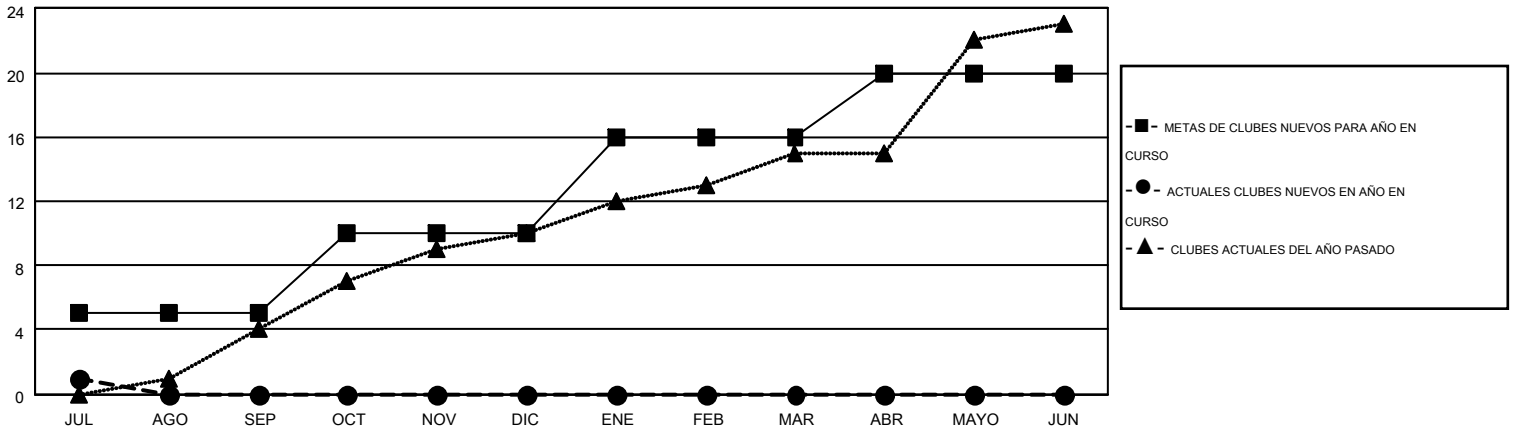

MONTHLY MEMBERSHIP PROGRESS REPORT

Results as of: 7/31/2016

Multiple District H

LOCATION: PERU

GMT: JAIME GARCÍA CEPEDA

GMT DE AE 3

Clubes					socios				
RESULTADOS DE 2016-2017					RESULTADOS DE 2016-2017				
TRIMESTRE	META DE CLUBES NUEVOS	NUEVOS CLUBES	CLUBES DADOS DE BAJA	GANANCIA/PÉRDIDA NETA	TRIMESTRE	META DE SOCIOS NUEVOS	SOCIOS FUNDADORES Y NUEVOS SOCIOS AÑADIDOS	SOCIOS DADOS DE BAJA	GANANCIA/PÉRDIDA NETA
JUL/AGO/SEP	5	1	0	1	JUL/AGO/SEP	267	186	274	-88
OCT/NOV/DIC	5	0	0	0	OCT/NOV/DIC	190	0	0	0
ENE/FEB/MAR	6	0	0	0	ENE/FEB/MAR	223	0	0	0
ABR/MAYO/JUN	4	0	0	0	ABR/MAYO/JUN	52	0	0	0

METAS Y CIFRA ACUMULATIVA DE CLUBES NUEVOS

METAS Y CIFRA ACUMULATIVA DE SOCIOS

CLUBES DADOS DE BAJA: 0	51 CLUBS OF 289 AÑADIERON 1 O MÁS SOCIOS NUEVOS	<u>DISTRIBUCIÓN POR SEXO</u>			
SOCIOS DADOS DE BAJA		MASCULINO	3,408 (50.79%)		
FALLECIDOS	5	FEMENINO	3,302 (49.21%)		
CLUB CANCELADO	0	CLIC AQUÍ PARA DATOS DE SALUD DE CLUB			
OTRO	269			SOCIOS EN UNIDAD FAMILIAR	2,170
TOTAL	274			CABEZA DE FAMILIA	893
		NO ES CABEZA DE FAMILIA	1,277		