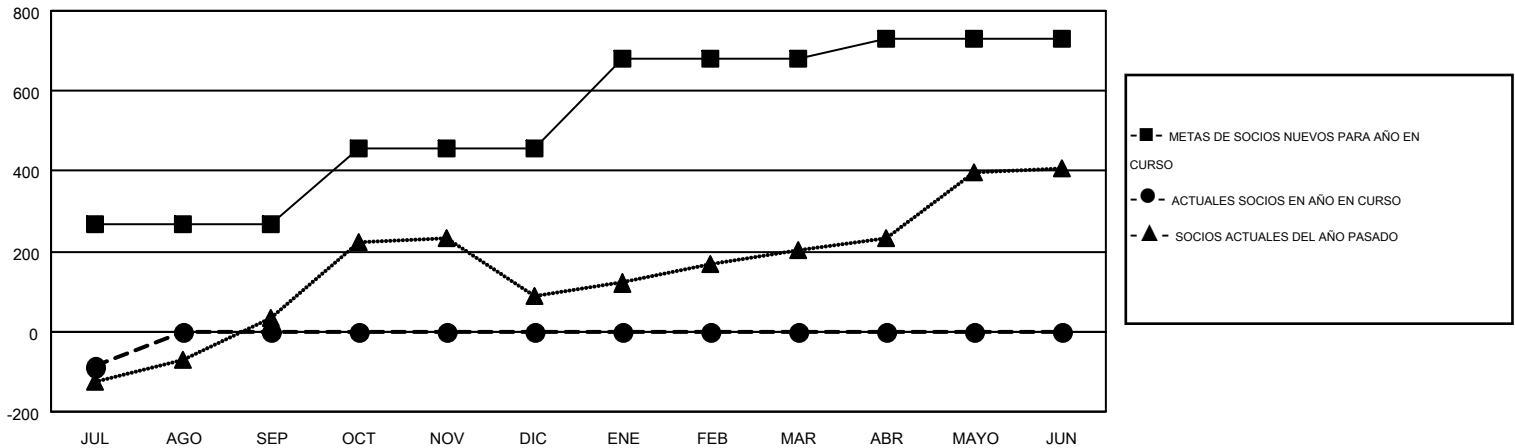

MONTHLY MEMBERSHIP PROGRESS REPORT

Results as of: 7/31/2016

Multiple District H

LOCATION: PERU

GMT: JAIME GARCÍA CEPEDA

GMT DE AE 3

Clubes					socios				
RESULTADOS DE 2016-2017					RESULTADOS DE 2016-2017				
TRIMESTRE	META DE CLUBES NUEVOS	NUEVOS CLUBES	CLUBES DADOS DE BAJA	GANANCIA/PÉRDIDA NETA	TRIMESTRE	META DE SOCIOS NUEVOS	SOCIOS FUNDADORES Y NUEVOS SOCIOS AÑADIDOS	SOCIOS DADOS DE BAJA	GANANCIA/PÉRDIDA NETA
JUL/AGO/SEP	5	1	0	1	JUL/AGO/SEP	267	186	274	-88
OCT/NOV/DIC	5	0	0	0	OCT/NOV/DIC	190	0	0	0
ENE/FEB/MAR	6	0	0	0	ENE/FEB/MAR	223	0	0	0
ABR/MAYO/JUN	4	0	0	0	ABR/MAYO/JUN	52	0	0	0

METAS Y CIFRA ACUMULATIVA DE CLUBES NUEVOS

METAS Y CIFRA ACUMULATIVA DE SOCIOS

CLUBES DADOS DE BAJA: 0	51 CLUBS OF 289 AÑADIERON 1 O MÁS SOCIOS NUEVOS	<u>DISTRIBUCIÓN POR SEXO</u>			
SOCIOS DADOS DE BAJA		MASCULINO	3,408 (50.79%)		
FALLECIDOS	5	FEMENINO	3,302 (49.21%)		
CLUB CANCELADO	0	CLIC AQUÍ PARA DATOS DE SALUD DE CLUB			
OTRO	269			SOCIOS EN UNIDAD FAMILIAR	2,170
TOTAL	274			CABEZA DE FAMILIA	893
		NO ES CABEZA DE FAMILIA	1,277		